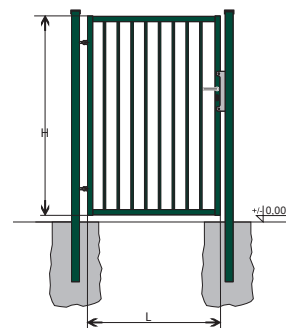

Brány

Brány a brány ECO

	Bránka ECO - jednokřídlová	Brána ECO - dvojkřídlová
šířka mezi střípíky	1000 mm	3600 mm
výška od terénu po vrch křídla	1000; 1250; 1500; 1600; 1800; 2000 mm	
výplň	zváraná rohož 50 x 50 x 4,00 mm	
povrchová úprava	ZN+PVC (RAL6005, RAL7016)	

Brány a brány GARDEN sa dodávajú len v uvedených rozmeroch

Brány a brány GARDEN sa dodávajú so zámkom, kľučkou, s pantami a s dorazmi

Brány a brány SPECIAL

	Bránka SPECIAL - jednokřídlová	Brána SPECIAL - dvojkřídlová
šířka brány (křídla)	1000 mm	3000 - 6000 mm
výška brány (křídla)	1200; 1300; 1400; 1500; 1600; 1700; 1800; 1900; 2000 mm	
výplň	panel 200 x 50/4 mm; profil jakl 15 x 15mm; panel DOUBLE	
povrchová úprava	HNZ; ZN+PVC (RAL6005, RAL7016)	

Brány a brány SPECIAL sa dodávajú so zámkom, kľučkou, s pantami a s dorazmi

Brány a brány SOLID

	Bránka SOLID - jednokřídlová	Brána SOLID - dvojkřídlová
šířka brány (křídla)	1000; 1200 mm	6000 - 10000 mm
výška brány (křídla)	1000; 1100; 1200; 1300; 1400; 1500; 1600; 1700; 1800; 1900; 2000 mm	
výplň	panel 200 x 50/5 mm; profil jakl 25 x 25mm	
povrchová úprava	HNZ; ZN+PVC (RAL6005, RAL7016)	

Brány a brány SOLID sa dodávajú so zámkom, kľučkou, s pantami a s dorazmi

Brány samonosné posuvné

	typ SPECIAL	typ SOLID
výška brány	1200 - 2000 mm	1300 - 2000 mm
šířka brány	3000 - 6000 mm	6000 - 9000 mm
výplň	panel; profil jakl; panel DOUBLE	
povrchová úprava	HNZ; ZN+PVC (RAL6005, RAL7016)	