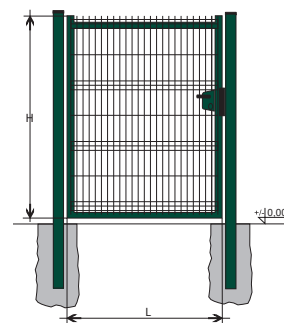

Brány

Brány a brány ECO

	Bránka ECO - jednokřídlová	Brána ECO - dvojkřídlová
šířka mezi střípíky	1000 mm	3600 mm
výška od terénu po vrch křídla	1000; 1250; 1500; 1600; 1800; 2000 mm	
výplň	zváraná rohož 50 x 50 x 4,00 mm	
povrchová úprava	ZN+PVC (RAL6005, RAL7016)	

Brány a brány GARDEN sa dodávajú len v uvedených rozmeroch

Brány a brány GARDEN sa dodávajú so zámkom, kľučkou, s pantami a s dorazmi

Brány a brány SPECIAL

	Bránka SPECIAL - jednokřídlová	Brána SPECIAL - dvojkřídlová
šířka brány (křídla)	1000 mm	3000 - 6000 mm
výška brány (křídla)	1200; 1300; 1400; 1500; 1600; 1700; 1800; 1900; 2000 mm	
výplň	panel 200 x 50/4 mm; profil jakl 15 x 15mm; panel DOUBLE	
povrchová úprava	HNZ; ZN+PVC (RAL6005, RAL7016)	

Brány a brány SPECIAL sa dodávajú so zámkom, kľučkou, s pantami a s dorazmi

Brány a brány SOLID

	Bránka SOLID - jednokřídlová	Brána SOLID - dvojkřídlová
šířka brány (křídla)	1000; 1200 mm	6000 - 10000 mm
výška brány (křídla)	1000; 1100; 1200; 1300; 1400; 1500; 1600; 1700; 1800; 1900; 2000 mm	
výplň	panel 200 x 50/5 mm; profil jakl 25 x 25mm	
povrchová úprava	HNZ; ZN+PVC (RAL6005, RAL7016)	

Brány a brány SOLID sa dodávajú so zámkom, kľučkou, s pantami a s dorazmi

Brány samonosné posuvné

	typ SPECIAL	typ SOLID
výška brány	1200 - 2000 mm	1300 - 2000 mm
šířka brány	3000 - 6000 mm	6000 - 9000 mm
výplň	panel; profil jakl; panel DOUBLE	
povrchová úprava	HNZ; ZN+PVC (RAL6005, RAL7016)	